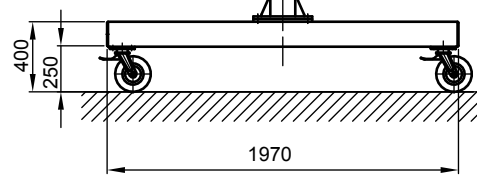

B - B

Kran	LPK 2000 kg x 3000 mm (Storlekar 2)
design bas	H2/B3
Insatsplats	inomhusanvändning
villkor i omgivningen	-5° C upp till +40° C, utan extra tillval
telfer + åkverk	GM 6 2000.5-2/EF 22
FEM grupp	2m / M5
tväråk	5 m/min
lyft	1,3 / 5 m/min
total vikt	531 kg (därav telfer + åkverk 117 kg)
Driftspänning	3/PE ~50 Hz 400 V (TN-S)
total strömförbrukning	2 kW
Startström för spänningsfallsberäkning	17,2 A (IA_HU * cos phi)